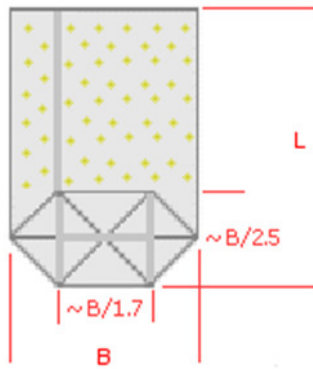

OPP-Kreuzbodenbeutel Sterne OPP30

<u>ArtNr</u>	<u>VPE</u>	<u>Produkt-Name DE</u>	<u>€/1000</u>	<u>€/VPE</u>	<u>kg/VPE</u>
OKBS10	1000	Kreuzbodenbeutel Sterne 30µ - 95 x 160	- 32,10	32,11	0,71
OKBS20	1000	Kreuzbodenbeutel Sterne 30µ - 115 x 190	- 37,15	37,15	1,51
OKBS30	1000	Kreuzbodenbeutel Sterne 30µ - 145 x 235	- 46,95	46,95	2,32
OKBS40	1000	Kreuzbodenbeutel Sterne 30µ - 180 x 300	- 62,22	62,22	3,61